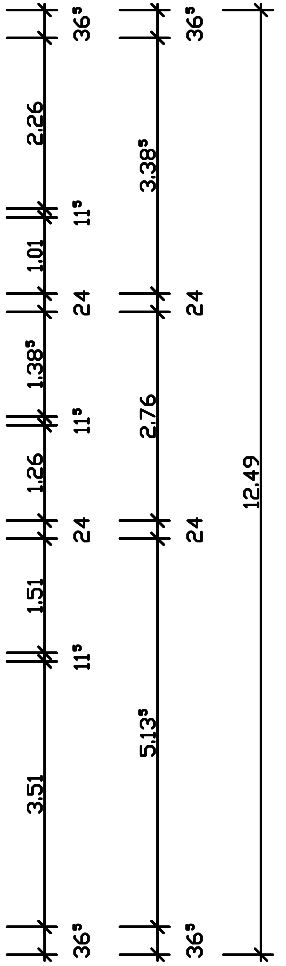

Wohnung 1
Wohnfläche: 53,07 m²
Kellerraum: 5,39 m²
priv. Gartenanteil: ca. 25,00 m²

Wohnung 2
Wohnfläche: 53,07 m²
Kellerraum: 3,98 m²
priv. Gartenanteil: ca. 25,00 m²

Grundstücksgrenze

Erdgeschoss