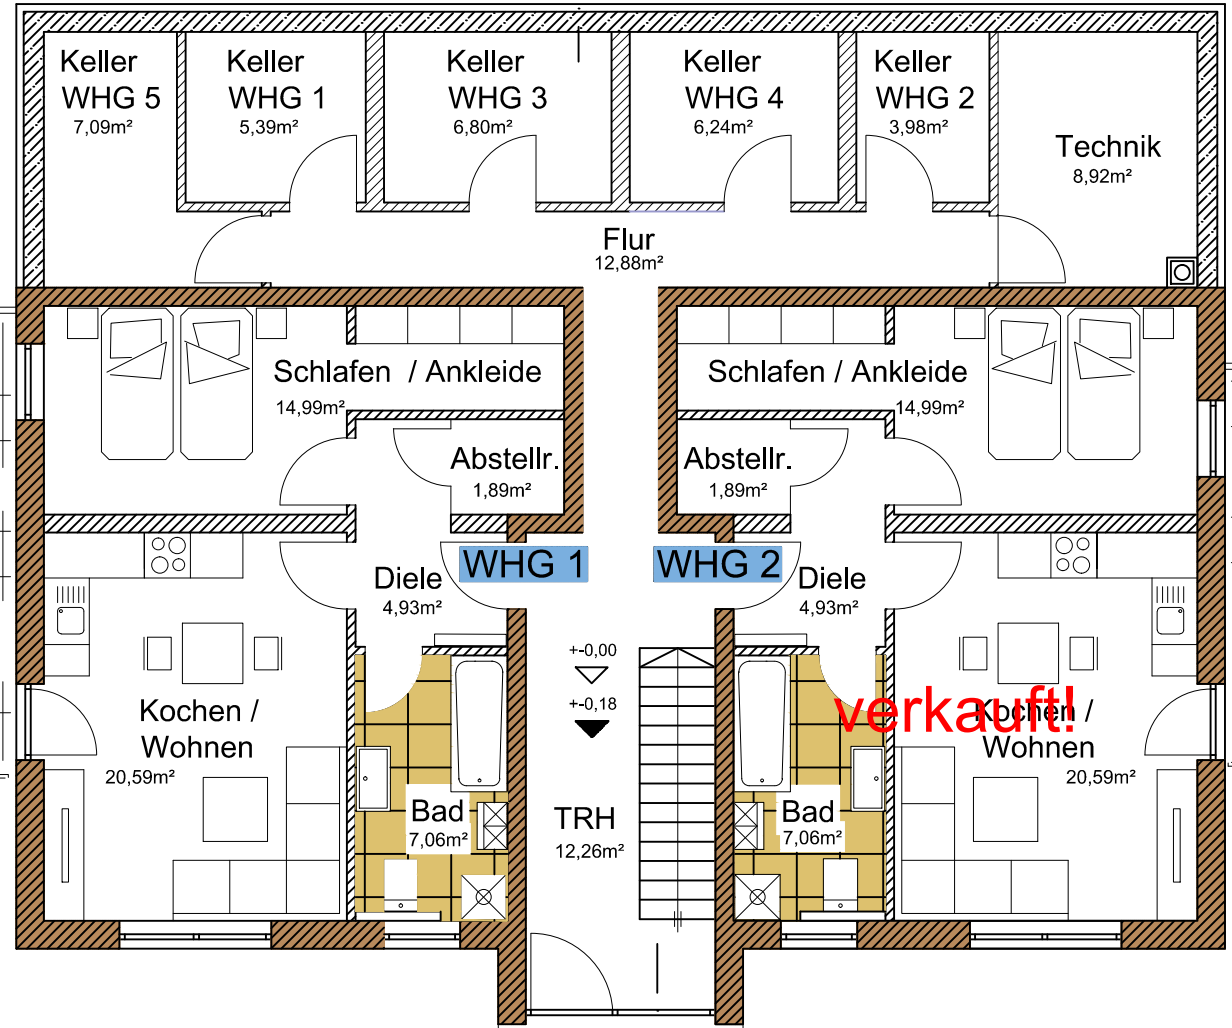

Wohnung 1
Wohnfläche: 53,07 m²
Kellerraum: 5,39 m²
priv. Gartenanteil: ca. 25,00 m²

Wohnung 2
Wohnfläche: 53,07 m²
Kellerraum: 3,98 m²
priv. Gartenanteil: ca. 25,00 m²

Grundstücksgrenze

Erdgeschoss