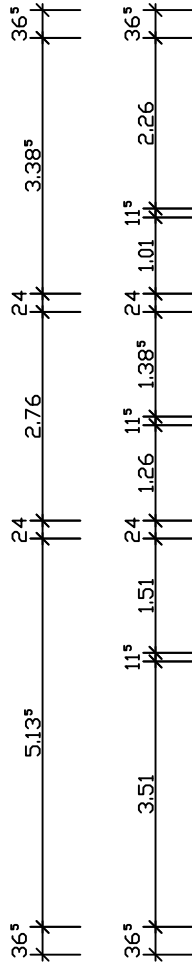

Wohnung 1
Wohnfläche: 53,07 m²
Kellerraum: 5,39 m²
priv. Gartenanteil: ca. 25,00 m²

Wohnung 2
Wohnfläche: 53,07 m²
Kellerraum: 3,98 m²
priv. Gartenanteil: ca. 25,00 m²

Grundstücksgrenze

Erdgeschoss