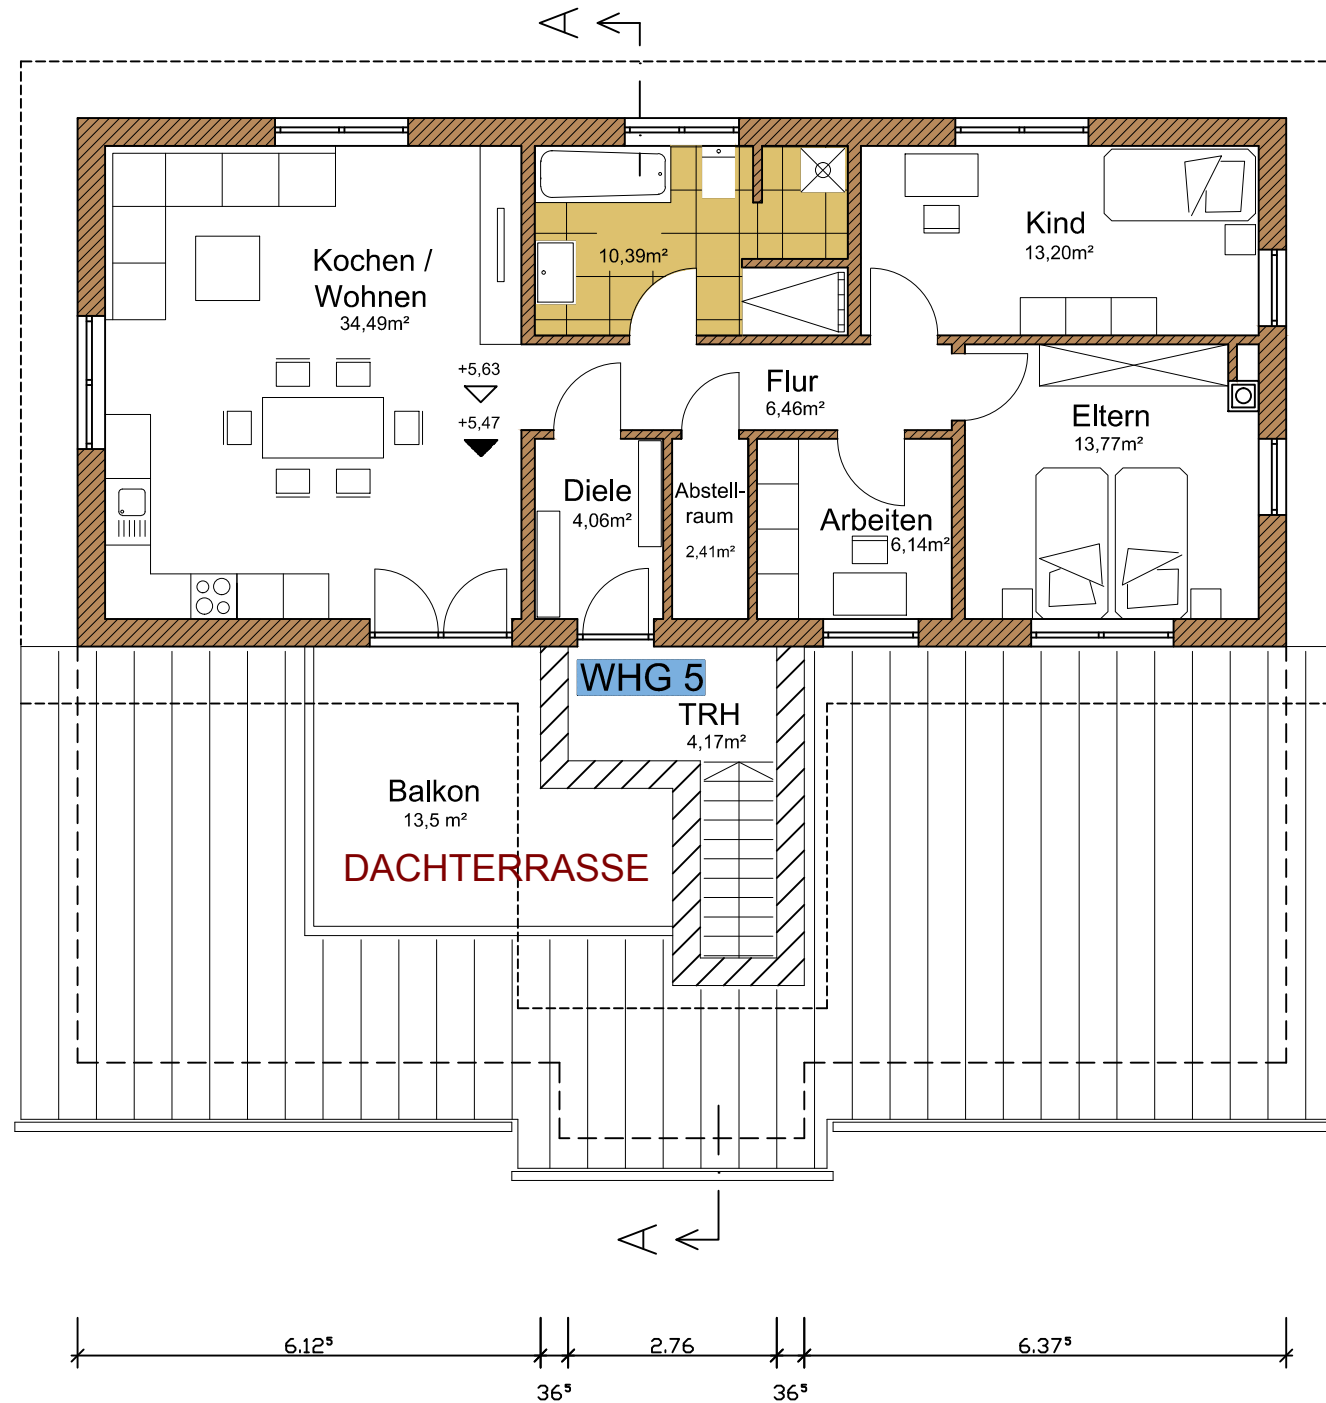

Wohnung 5
 Wohnfläche: 94,74 m²
 Kellerraum: 7,09 m²

2. Obergeschoss