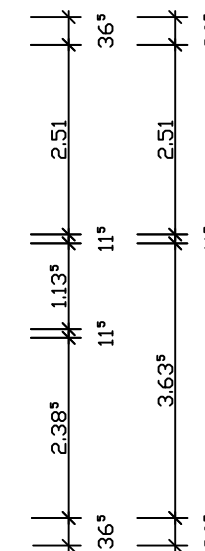

Wohnung 5
 Wohnfläche: 94,74 m²
 Kellerraum: 7,09 m²

2. Obergeschoss