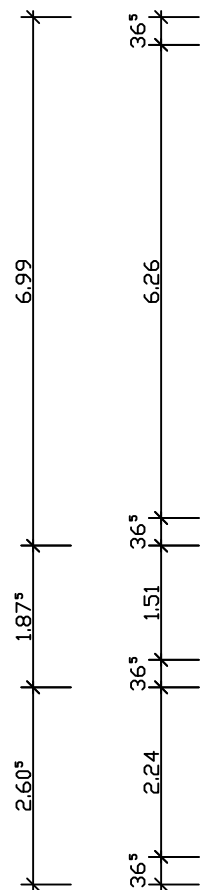

Wohnung 5
 Wohnfläche: 94,74 m²
 Kellerraum: 7,09 m²

2. Obergeschoss